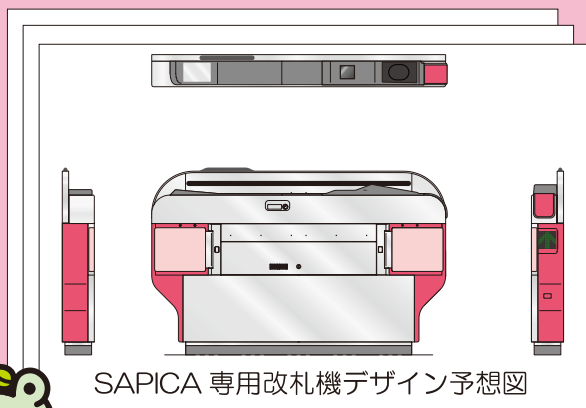

SAPICA 専用改札機 を導入いたします!!

SAPICA 専用改札機は、改札機の一部を濃いピンク色でカラーリングし、床面にも専用ステッカーを設け、お客様のご案内をいたします。

平成 21 年 12 月から
平成 22 年 2 月末まで、主要駅に
SAPICA 専用改札機を 100 台
導入するよ!!

この床面
ステッカーが
目印よ!!

SAPICA
専用改札機は、濃い
ピンク色が特徴
なんだ!!